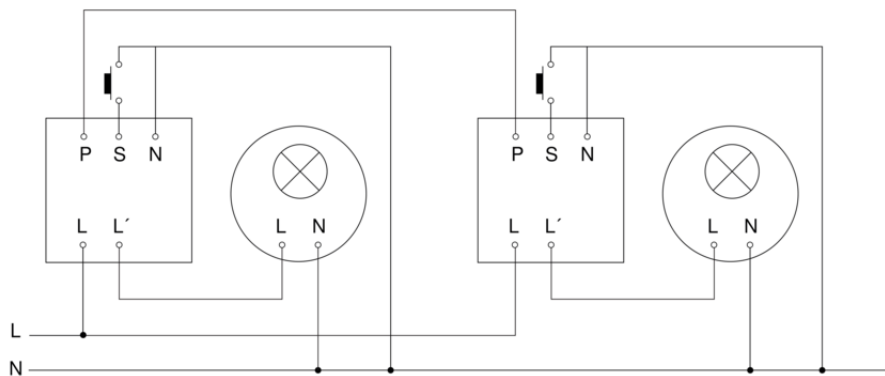

# IR Quattro HD 24m

COM1 - en saillie blanc  
EAN 4007841 592400  
Réf. 592400

## Schéma du circuit principal

## Schéma du circuit d'interconnexion maître/maître

## Schéma du circuit d'interconnexion maître/esclave